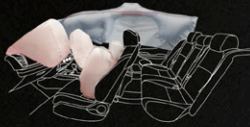

6 Airbags

Hill Start Assist