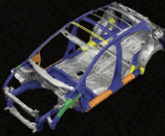

LEVEL UP YOUR CONFIDENCE

Melajuah dengan penuh percaya diri karena New Honda City Hatchback RS sudah dilengkapi dengan fitur keselamatan berstandar tinggi.

G-CON + ACE™
WITH SIDE IMPACT BEAM