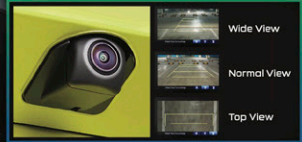

Multi-Angle Rear View Camera