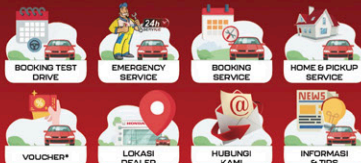

Pelayanan dan Informasi Honda hanya dengan sentuhan

Download aplikasi Honda e-Care sekarang di